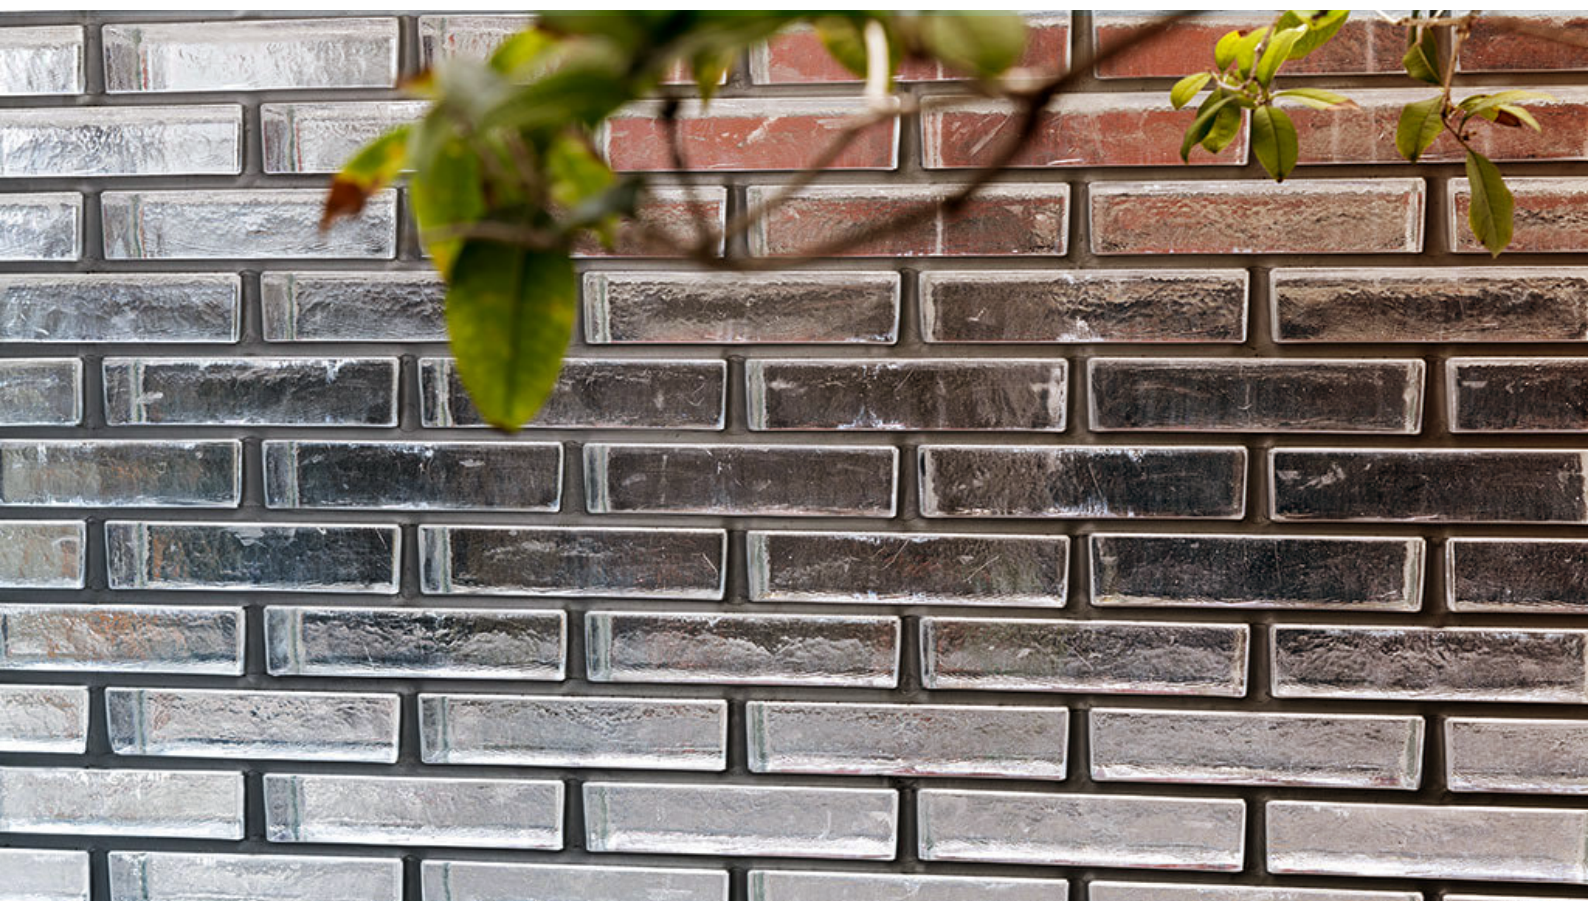

水波光鑽孔 2405 長方形: 24 X 5 X 5 cm

水波光鑽孔 1205 半磚 : 12 X 5 X 5 cm

MKA11

MKB11

義大利系列

義大利系列 | 水波光實心磚

- 破除實磚不可光透刻板印象, 堆砌光影新境界。
- 義大利製, 共有四款顏色可供挑選。
- 現貨

長方形: 24 X 11.7 X 5.3 cm