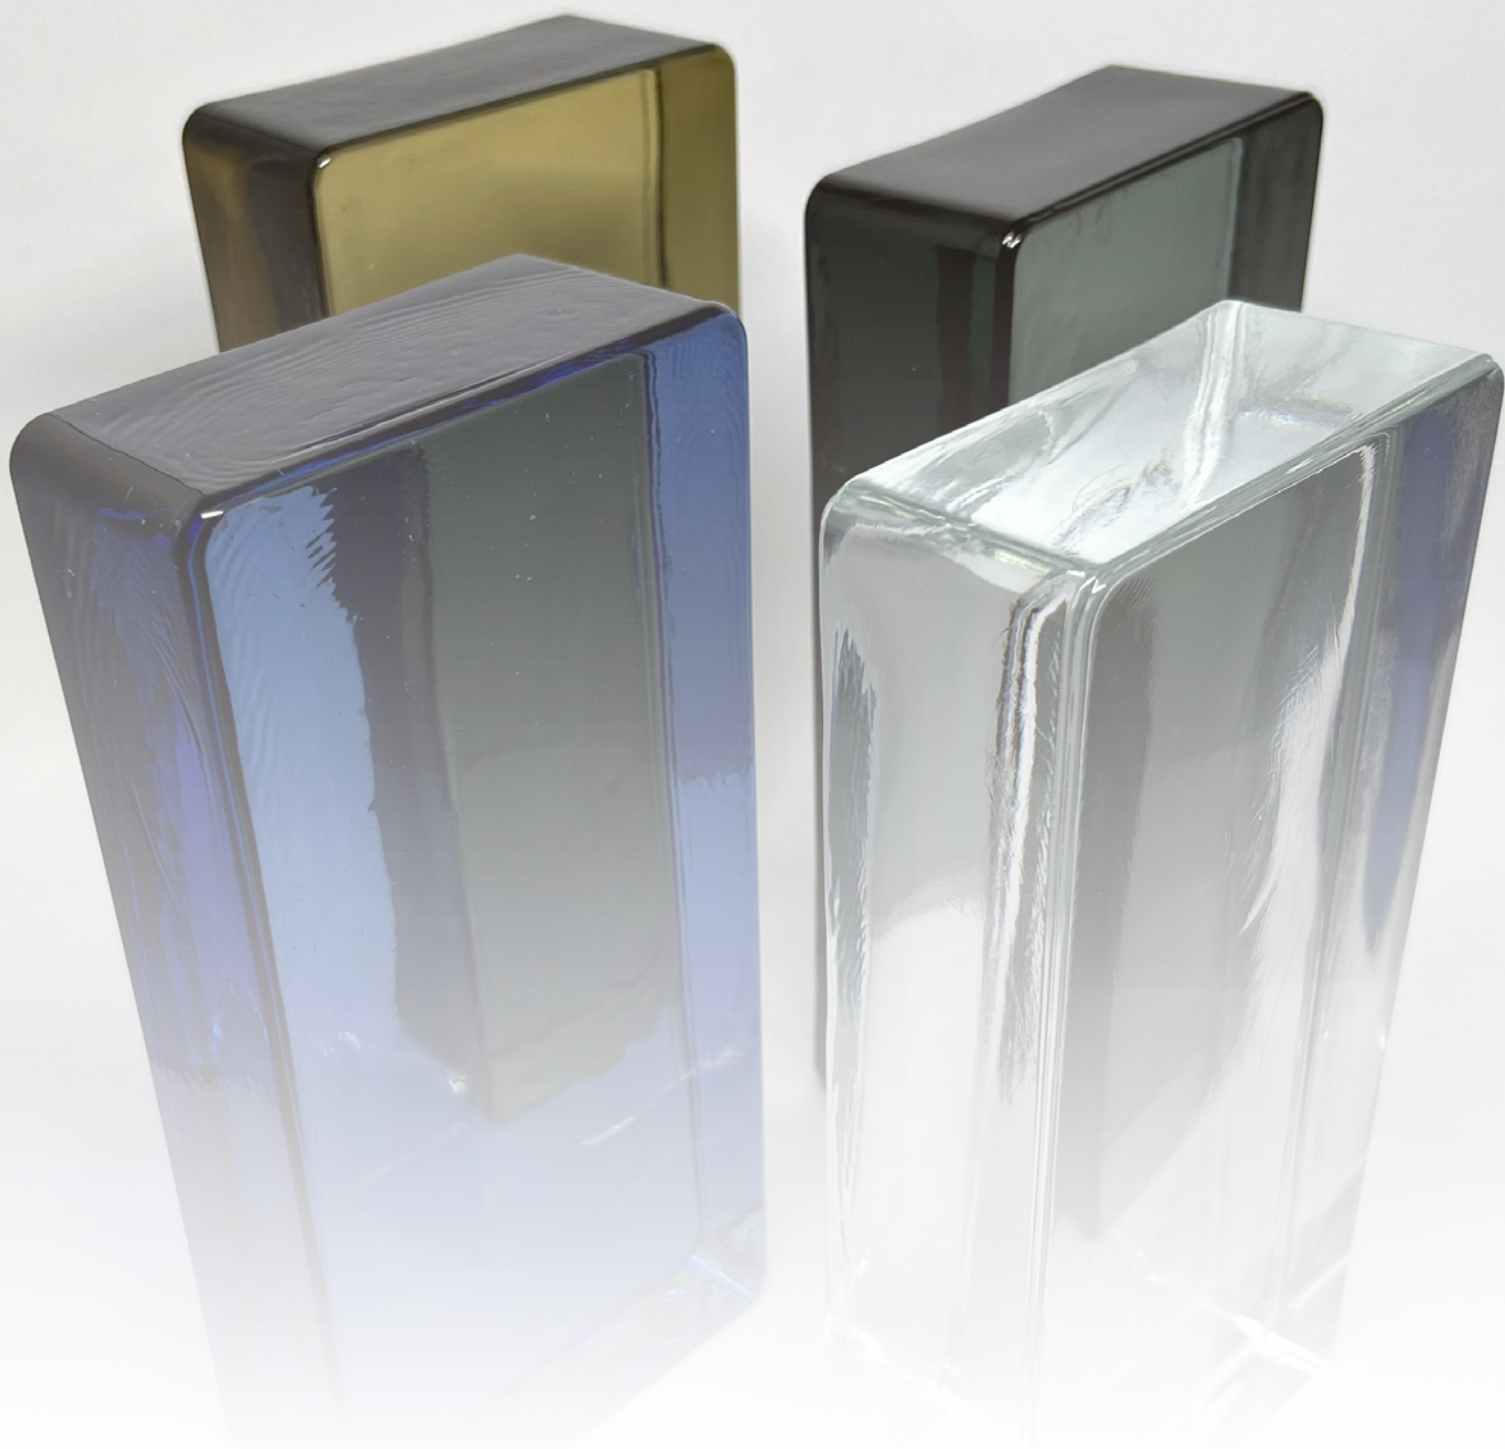

HAU CHENG

www.haucheng.com/zh/vetropieno.html