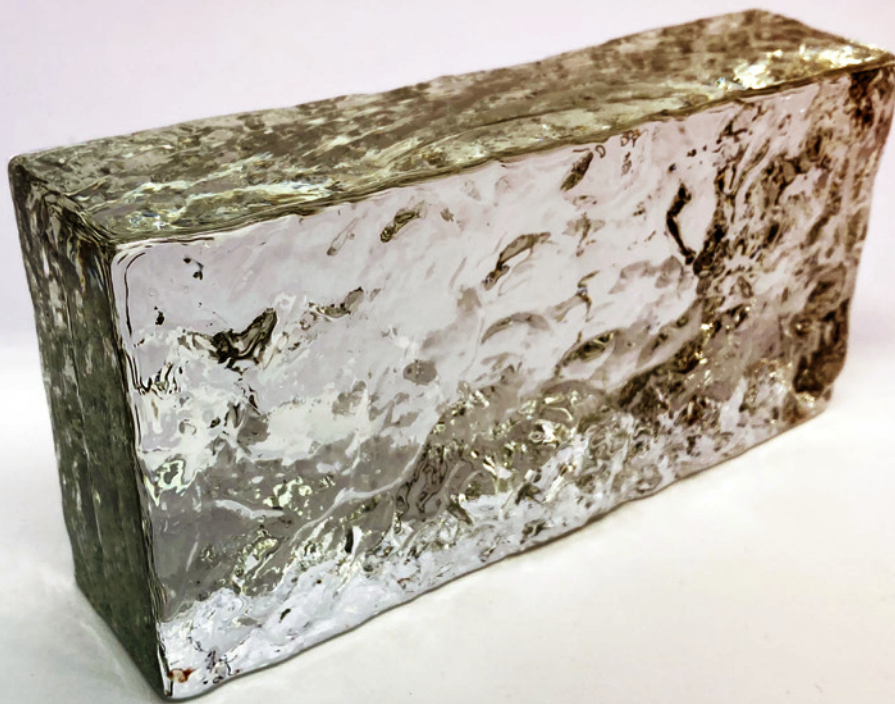

玻璃實心磚

東南亞系列

東南亞系列 | 水波光實心磚

- 表面呈現水波紋紋理, 邊角圓潤、滑順。
- 光線折射下波光粼粼閃動、光影清涼愜意。
- 水波光系列尺寸, 可搭配交丁施工接合縫。
- 經濟實惠新選擇。
- 現貨

水波光 2010 長方形: 20 X 10 X 5 cm

水波光 1010 半磚 : 10 X 10 X 5 cm

MKA01

MKB01

東南亞系列 | 水波氣泡光實心磚

- 表面呈現水波紋紋理, 邊角圓潤、滑順。
- 光線折射下波光粼粼閃動、光影清涼愜意。
- 氣泡光系列尺寸, 可搭配交丁施工接合縫。
- 期貨

水波氣泡光 2010 長方形: 20 X 10 X 5 cm

水波氣泡光 1010 半磚 : 10 X 10 X 5 cm

MKA02

MKB02

東南亞系列 | 雙面冰鑽光實心磚

- 如凝結住海浪的瞬間, 冰凍波浪的紋理。
- 光線折射下有鑽石折射的光采。
- 冰鑽光系列尺寸, 可搭配交丁施工接合縫。
- 期貨

雙面冰鑽光 2010 長方形: 20 X 10 X 5 cm

雙面冰鑽光 1010 半磚 : 10 X 10 X 5 cm

MKA03

MKB03

東南亞系列 | 單面冰鑽光實心磚

- 如凝結住海浪的瞬間, 冰凍波浪的紋理。
- 光線折射下有鑽石折射的光采。
- 冰鑽光系列尺寸, 可搭配交丁施工接合縫。
- 期貨

單面冰鑽光 2010 長方形: 20 X 10 X 5 cm

單面冰鑽光 1010 半磚 : 10 X 10 X 5 cm