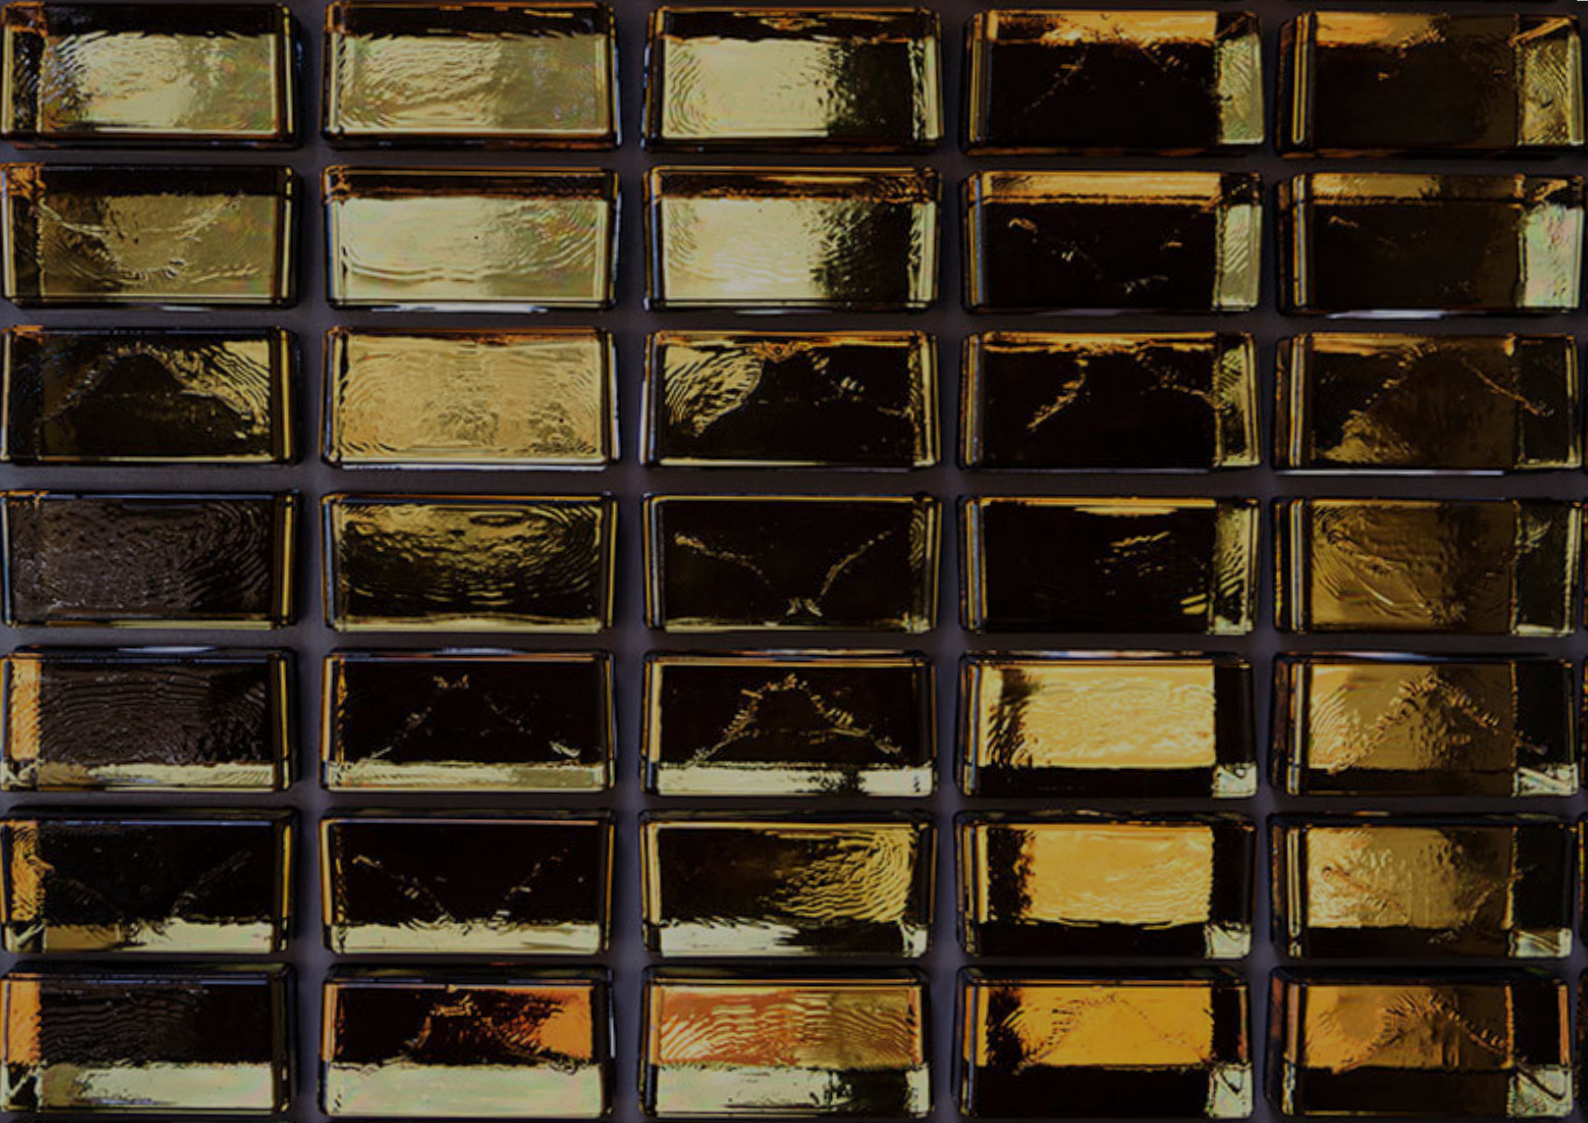

水波光鑽孔 2405 長方形: 24 X 5 X 5 cm

水波光鑽孔 1205 半磚 : 12 X 5 X 5 cm

MKA11

MKB11

義大利系列

義大利系列 | 水波光實心磚

- 破除實磚不可光透刻板印象, 堆砌光影新境界。
- 義大利製, 共有四款顏色可供挑選。
- 現貨

長方形: 24 X 11.7 X 5.3 cm