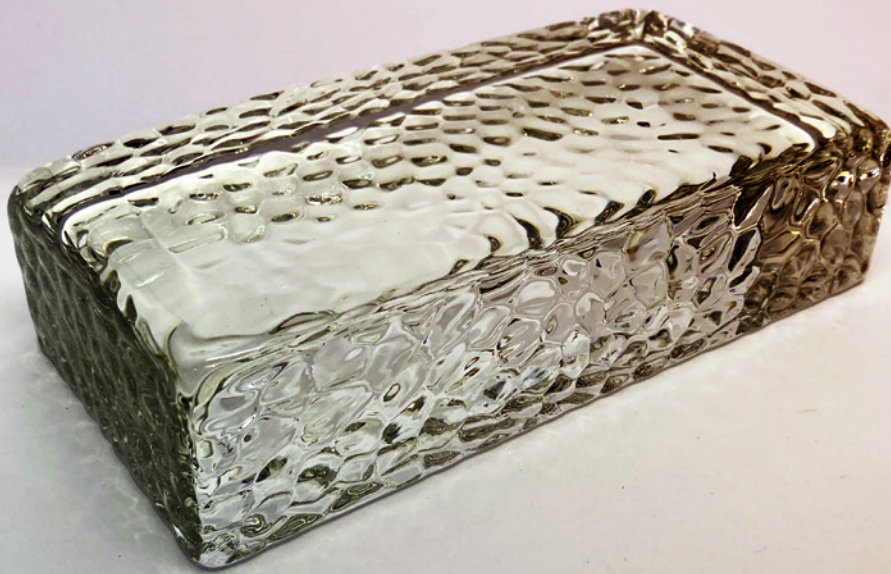

東南亞系列 | 星砂光實心磚

- 紋理細碎微凸, 像是夜裡聚集了許多小行星。
- 光線折射下如滿天星空, 閃閃耀眼。
- 星砂光系列尺寸, 可搭配交丁施工接合縫。
- 期貨

星砂光 2010 長方形: 20 X 10 X 5 cm

星砂光 1010 半磚 : 10 X 10 X 5 cm

MKA06

MKB06

東南亞系列 | 鱗紋光實心磚

- 紋路塊狀微凸起, 呈魚鱗波光粼粼的折射感。
- 獨特紋路使得光影折射下彷彿如萬花筒般的璀璨繽紛。
- 鱗紋光系列尺寸, 可搭配交丁施工接合縫。
- 期貨

鱗紋光 2010 長方形: 20 X 10 X 5 cm

鱗紋光 1010 半磚 : 10 X 10 X 5 cm

MKA07

MKB07

東南亞系列 | 鏡面光實心磚

- 表面呈現鏡面紋理, 邊角銳利、滑順。
- 光線折射下光影清透。
- 鏡面光系列尺寸, 可搭配交丁施工接合縫。
- 經濟實惠新選擇。
- 期貨

鏡面光 2010 長方形: 20 X 10 X 5 cm

鏡面光 1010 半磚 : 10 X 10 X 5 cm