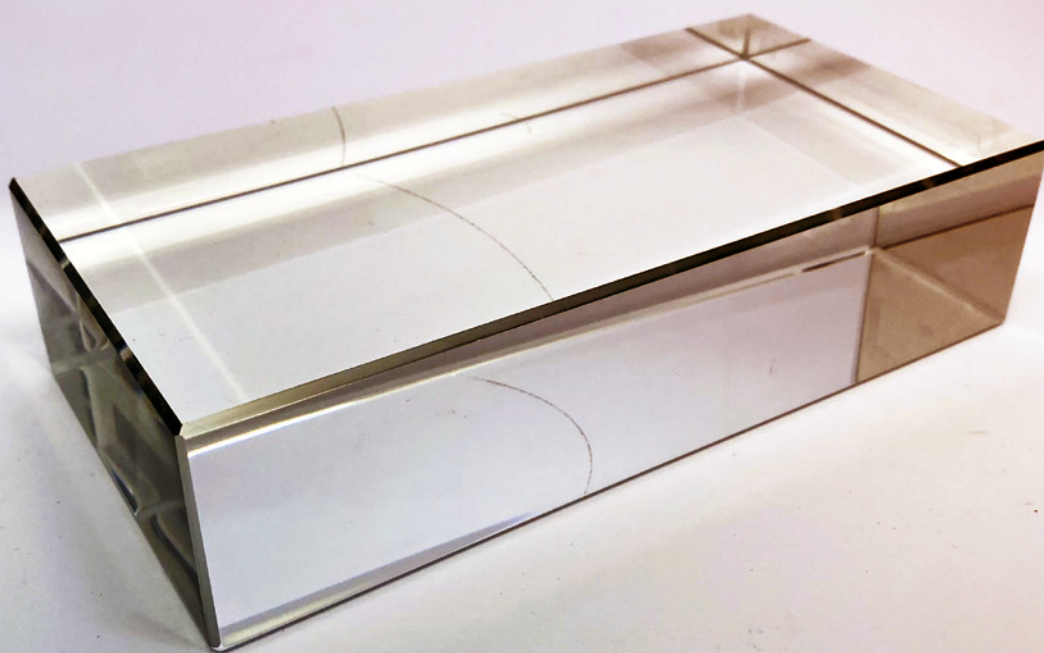

鱗紋光 2010 長方形: 20 X 10 X 5 cm

鱗紋光 1010 半磚 : 10 X 10 X 5 cm

MKA07

MKB07

東南亞系列 | 鏡面光實心磚

- 表面呈現鏡面紋理, 邊角銳利、滑順。
- 光線折射下光影清透。
- 鏡面光系列尺寸, 可搭配交丁施工接合縫。
- 經濟實惠新選擇。
- 期貨

鏡面光 2010 長方形: 20 X 10 X 5 cm

鏡面光 1010 半磚 : 10 X 10 X 5 cm