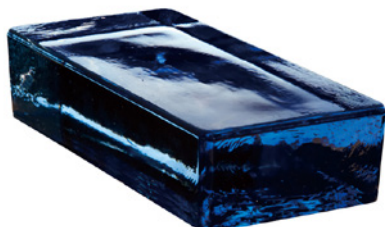

義大利系列 | 水波光實心磚

- 破除實磚不可光透刻板印象, 堆砌光影新境界。
- 義大利製, 共有四款顏色可供挑選。
- 現貨

長方形: 24 X 11.7 X 5.3 cm

半磚 : 12 X 11.7 X 5.3 cm

BJKA02