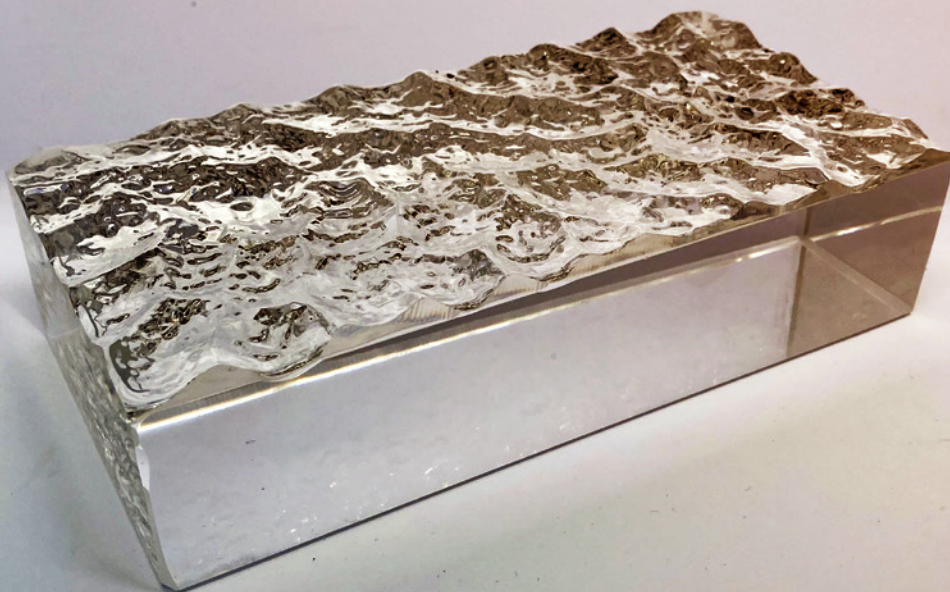

玻璃實心磚

東南亞系列

東南亞系列 | 水波光實心磚

- 表面呈現水波紋紋理, 邊角圓潤、滑順。
- 光線折射下波光粼粼閃動、光影清涼愜意。
- 水波光系列尺寸, 可搭配交丁施工接合縫。
- 經濟實惠新選擇。
- 現貨

水波光 2010 長方形: 20 X 10 X 5 cm

水波光 1010 半磚 : 10 X 10 X 5 cm

MKA01

MKB01

東南亞系列 | 水波氣泡光實心磚

- 表面呈現水波紋紋理, 邊角圓潤、滑順。
- 光線折射下波光粼粼閃動、光影清涼愜意。
- 氣泡光系列尺寸, 可搭配交丁施工接合縫。
- 期貨

水波氣泡光 2010 長方形: 20 X 10 X 5 cm

水波氣泡光 1010 半磚 : 10 X 10 X 5 cm

MKA02

MKB02

東南亞系列 | 雙面冰鑽光實心磚

- 如凝結住海浪的瞬間, 冰凍波浪的紋理。
- 光線折射下有鑽石折射的光采。
- 冰鑽光系列尺寸, 可搭配交丁施工接合縫。
- 期貨

雙面冰鑽光 2010 長方形: 20 X 10 X 5 cm

雙面冰鑽光 1010 半磚 : 10 X 10 X 5 cm

MKA03

MKB03

東南亞系列 | 單面冰鑽光實心磚

- 如凝結住海浪的瞬間, 冰凍波浪的紋理。
- 光線折射下有鑽石折射的光采。
- 冰鑽光系列尺寸, 可搭配交丁施工接合縫。
- 期貨

單面冰鑽光 2010 長方形: 20 X 10 X 5 cm

單面冰鑽光 1010 半磚 : 10 X 10 X 5 cm

MKA04

MKB04

東南亞系列 | 側面冰鑽光實心磚

- 如凝結住海浪的瞬間, 冰凍波浪的紋理。
- 光線折射下有鑽石折射的光采。
- 冰鑽光系列尺寸, 可搭配交丁施工接合縫。
- 期貨

側面冰鑽光 2010 長方形: 20 X 10 X 5 cm

側面冰鑽光 1010 半磚 : 10 X 10 X 5 cm

MKA05

MKB05